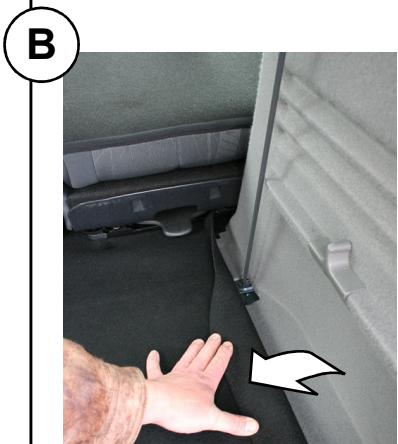

4.

5.

A → 6. (A)

B → 6. (B)

RENAULT SCENIC (MK 2)

DOG GUARD / GRILLE PROTECTRICE POUR CHIEN / HUNDEGITTER /
RIPARO PER CANI / DEFENSA PARA PERROS / HONDEREK

TDG 1086

FITTING INSTRUCTION / INSTRUCTION DE MONTAGE / EINBAUANLEITUNG /
ISTRUZIONI PER L'USO / INSTRUCCIONES DE MONTAJE / MONTAGEHANDLEIDING