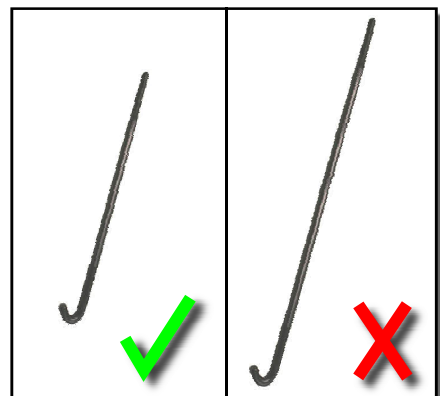

TDG 1086

FITTING INSTRUCTION / INSTRUCTION DE MONTAGE / EINBAUANLEITUNG /
ISTRUZIONI PER L'USO / INSTRUCCIONES DE MONTAJE / MONTAGEHANDLEIDING

RENAULT SCENIC (MK 2)

DOG GUARD / GRILLE PROTECTRICE POUR CHIEN / HUNDEGITTER /
RIPARO PER CANI / DEFENSA PARA PERROS / HONDEREK

4.

5.

A → 6. (A)

B → 6. (B)

RENAULT SCENIC (MK 2)

DOG GUARD / GRILLE PROTECTRICE POUR CHIEN / HUNDEGITTER /
RIPARO PER CANI / DEFENSA PARA PERROS / HONDEREK

TDG 1086

FITTING INSTRUCTION / INSTRUCTION DE MONTAGE / EINBAUANLEITUNG /
ISTRUZIONI PER L'USO / INSTRUCCIONES DE MONTAJE / MONTAGEHANDLEIDING