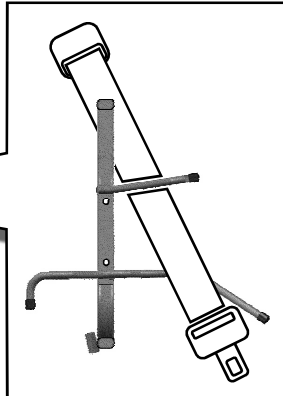

TDG 1086

FITTING INSTRUCTION / INSTRUCTION DE MONTAGE / EINBAUANLEITUNG /
ISTRUZIONI PER L'USO / INSTRUCCIONES DE MONTAJE / MONTAGEHANDLEIDING

RENAULT SCENIC (MK 2)

DOG GUARD / GRILLE PROTECTRICE POUR CHIEN / HUNDEGITTER /
RIPARO PER CANI / DEFENSA PARA PERROS / HONDEREK

4.

5.

A → 6. (A)

B → 6. (B)

RENAULT SCENIC (MK 2)

DOG GUARD / GRILLE PROTECTRICE POUR CHIEN / HUNDEGITTER /
RIPARO PER CANI / DEFENSA PARA PERROS / HONDEREK

TDG 1086

FITTING INSTRUCTION / INSTRUCTION DE MONTAGE / EINBAUANLEITUNG /
ISTRUZIONI PER L'USO / INSTRUCCIONES DE MONTAJE / MONTAGEHANDLEIDING