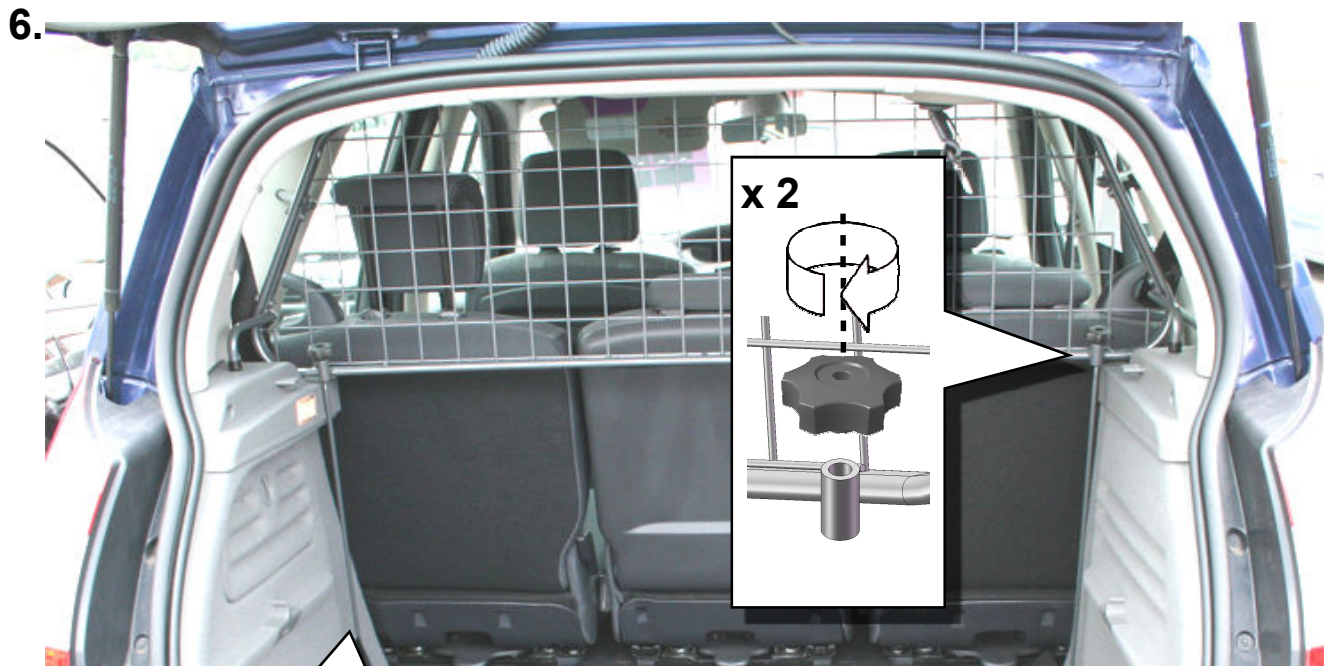

TDG 1086

FITTING INSTRUCTION / INSTRUCTION DE MONTAGE / EINBAUANLEITUNG /
ISTRUZIONI PER L'USO / INSTRUCCIONES DE MONTAJE / MONTAGEHANDLEIDING

RENAULT SCENIC (MK 2)

DOG GUARD / GRILLE PROTECTRICE POUR CHIEN / HUNDEGITTER /
RIPARO PER CANI / DEFENSA PARA PERROS / HONDEREK

4.

5.

A → 6. (A)

B → 6. (B)

RENAULT SCENIC (MK 2)

DOG GUARD / GRILLE PROTECTRICE POUR CHIEN / HUNDEGITTER /
RIPARO PER CANI / DEFENSA PARA PERROS / HONDEREK

TDG 1086

FITTING INSTRUCTION / INSTRUCTION DE MONTAGE / EINBAUANLEITUNG /
ISTRUZIONI PER L'USO / INSTRUCCIONES DE MONTAJE / MONTAGEHANDLEIDING