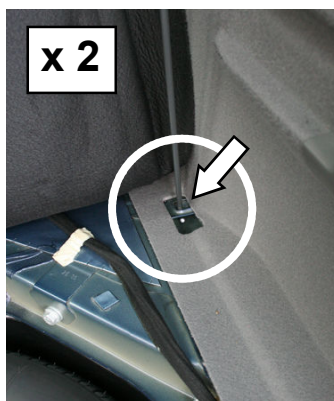

TDG 1086

FITTING INSTRUCTION / INSTRUCTION DE MONTAGE / EINBAUANLEITUNG /
ISTRUZIONI PER L'USO / INSTRUCCIONES DE MONTAJE / MONTAGEHANDLEIDING

RENAULT SCENIC (MK 2)

DOG GUARD / GRILLE PROTECTRICE POUR CHIEN / HUNDEGITTER /
RIPARO PER CANI / DEFENSA PARA PERROS / HONDEREK

4.

5.

A → 6. (A)

B → 6. (B)

RENAULT SCENIC (MK 2)

DOG GUARD / GRILLE PROTECTRICE POUR CHIEN / HUNDEGITTER /
RIPARO PER CANI / DEFENSA PARA PERROS / HONDEREK

TDG 1086

FITTING INSTRUCTION / INSTRUCTION DE MONTAGE / EINBAUANLEITUNG /
ISTRUZIONI PER L'USO / INSTRUCCIONES DE MONTAJE / MONTAGEHANDLEIDING