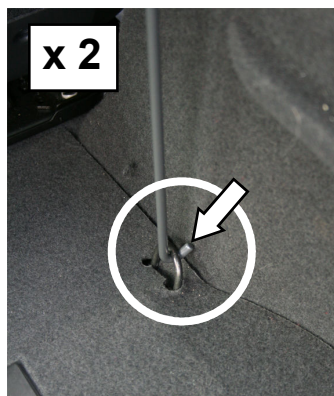

TDG 1086

FITTING INSTRUCTION / INSTRUCTION DE MONTAGE / EINBAUANLEITUNG /
ISTRUZIONI PER L'USO / INSTRUCCIONES DE MONTAJE / MONTAGEHANDLEIDING

RENAULT SCENIC (MK 2)

DOG GUARD / GRILLE PROTECTRICE POUR CHIEN / HUNDEGITTER /
RIPARO PER CANI / DEFENSA PARA PERROS / HONDEREK

4.

5.

A → 6. (A)

B → 6. (B)

RENAULT SCENIC (MK 2)

DOG GUARD / GRILLE PROTECTRICE POUR CHIEN / HUNDEGITTER /
RIPARO PER CANI / DEFENSA PARA PERROS / HONDEREK

TDG 1086

FITTING INSTRUCTION / INSTRUCTION DE MONTAGE / EINBAUANLEITUNG /
ISTRUZIONI PER L'USO / INSTRUCCIONES DE MONTAJE / MONTAGEHANDLEIDING