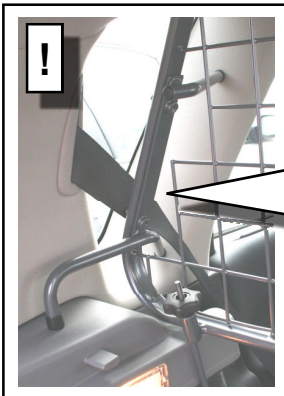

TDG 1086

FITTING INSTRUCTION / INSTRUCTION DE MONTAGE / EINBAUANLEITUNG /
ISTRUZIONI PER L'USO / INSTRUCCIONES DE MONTAJE / MONTAGEHANDLEIDING

RENAULT SCENIC (MK 2)

DOG GUARD / GRILLE PROTECTRICE POUR CHIEN / HUNDEGITTER /
RIPARO PER CANI / DEFENSA PARA PERROS / HONDEREK

4.

5.

A → 6. (A)

B → 6. (B)

RENAULT SCENIC (MK 2)

DOG GUARD / GRILLE PROTECTRICE POUR CHIEN / HUNDEGITTER /
RIPARO PER CANI / DEFENSA PARA PERROS / HONDEREK

TDG 1086

FITTING INSTRUCTION / INSTRUCTION DE MONTAGE / EINBAUANLEITUNG /
ISTRUZIONI PER L'USO / INSTRUCCIONES DE MONTAJE / MONTAGEHANDLEIDING