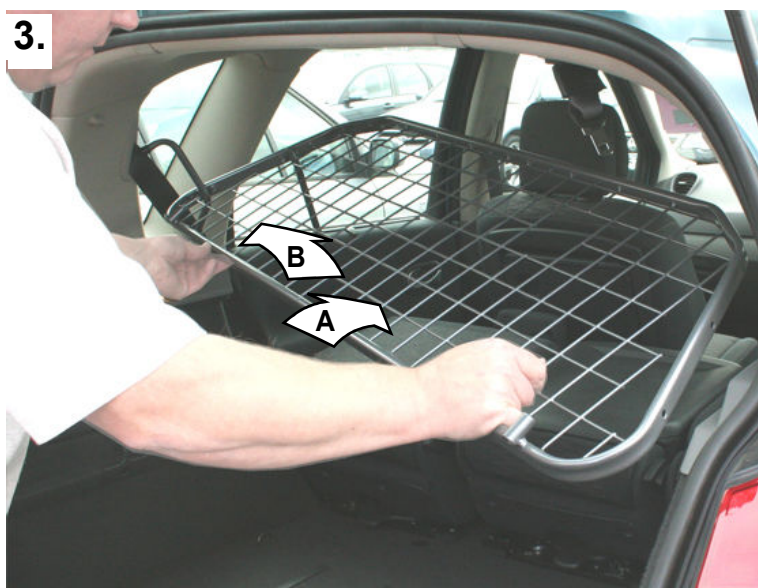

TDG 1086

FITTING INSTRUCTION / INSTRUCTION DE MONTAGE / EINBAUANLEITUNG /
ISTRUZIONI PER L'USO / INSTRUCCIONES DE MONTAJE / MONTAGEHANDLEIDING

RENAULT SCENIC (MK 2)

DOG GUARD / GRILLE PROTECTRICE POUR CHIEN / HUNDEGITTER /
RIPARO PER CANI / DEFENSA PARA PERROS / HONDEREK

4.

5.

A → 6. (A)

B → 6. (B)

RENAULT SCENIC (MK 2)

DOG GUARD / GRILLE PROTECTRICE POUR CHIEN / HUNDEGITTER /
RIPARO PER CANI / DEFENSA PARA PERROS / HONDEREK

TDG 1086

FITTING INSTRUCTION / INSTRUCTION DE MONTAGE / EINBAUANLEITUNG /
ISTRUZIONI PER L'USO / INSTRUCCIONES DE MONTAJE / MONTAGEHANDLEIDING