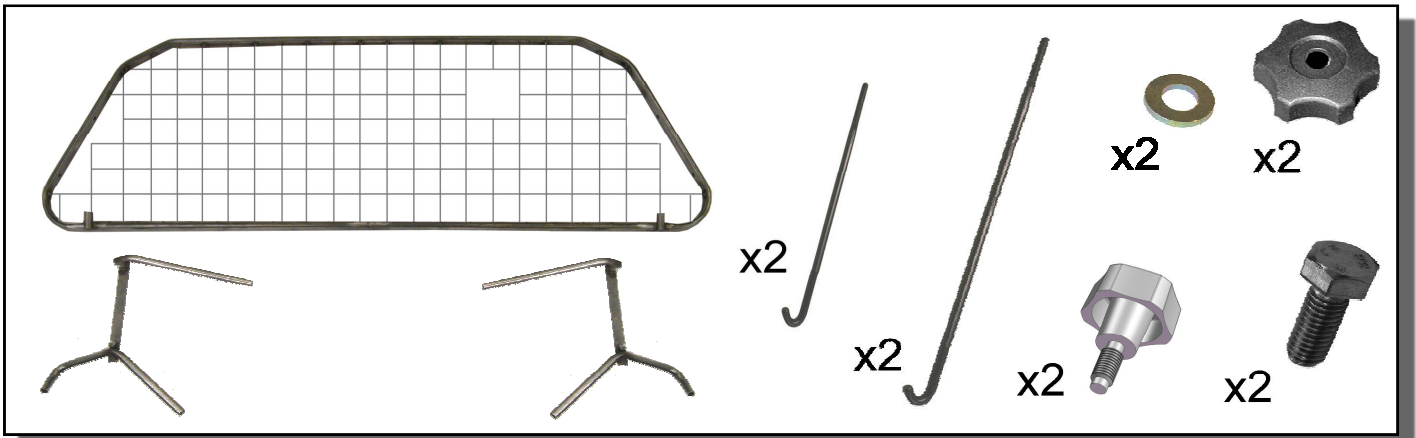

TDG 1086

FITTING INSTRUCTION / INSTRUCTION DE MONTAGE / EINBAUANLEITUNG /
ISTRUZIONI PER L'USO / INSTRUCCIONES DE MONTAJE / MONTAGEHANDLEIDING

RENAULT SCENIC (MK 2)

DOG GUARD / GRILLE PROTECTRICE POUR CHIEN / HUNDEGITTER /
RIPARO PER CANI / DEFENSA PARA PERROS / HONDEREK

4.

5.

A → 6. (A)

B → 6. (B)

RENAULT SCENIC (MK 2)

DOG GUARD / GRILLE PROTECTRICE POUR CHIEN / HUNDEGITTER /
RIPARO PER CANI / DEFENSA PARA PERROS / HONDEREK

TDG 1086

FITTING INSTRUCTION / INSTRUCTION DE MONTAGE / EINBAUANLEITUNG /
ISTRUZIONI PER L'USO / INSTRUCCIONES DE MONTAJE / MONTAGEHANDLEIDING