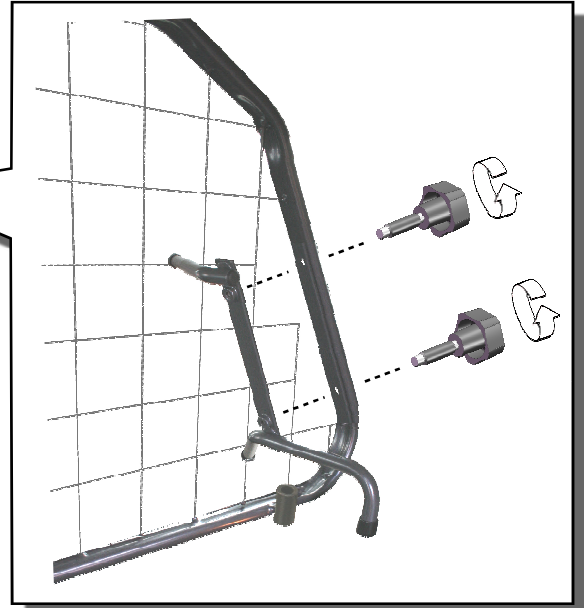

TDG 1086

FITTING INSTRUCTION / INSTRUCTION DE MONTAGE / EINBAUANLEITUNG /
ISTRUZIONI PER L'USO / INSTRUCCIONES DE MONTAJE / MONTAGEHANDLEIDING

RENAULT SCENIC (MK 2)

DOG GUARD / GRILLE PROTECTRICE POUR CHIEN / HUNDEGITTER /
RIPARO PER CANI / DEFENSA PARA PERROS / HONDEREK

4.

5.

A → 6. (A)

B → 6. (B)

RENAULT SCENIC (MK 2)

DOG GUARD / GRILLE PROTECTRICE POUR CHIEN / HUNDEGITTER /
RIPARO PER CANI / DEFENSA PARA PERROS / HONDEREK

TDG 1086

FITTING INSTRUCTION / INSTRUCTION DE MONTAGE / EINBAUANLEITUNG /
ISTRUZIONI PER L'USO / INSTRUCCIONES DE MONTAJE / MONTAGEHANDLEIDING