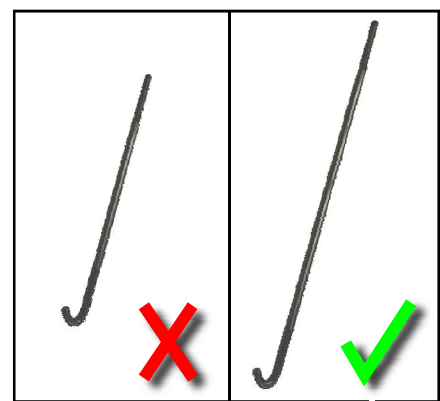

TDG 1086

FITTING INSTRUCTION / INSTRUCTION DE MONTAGE / EINBAUANLEITUNG /
ISTRUZIONI PER L'USO / INSTRUCCIONES DE MONTAJE / MONTAGEHANDLEIDING

RENAULT SCENIC (MK 2)

DOG GUARD / GRILLE PROTECTRICE POUR CHIEN / HUNDEGITTER /
RIPARO PER CANI / DEFENSA PARA PERROS / HONDEREK

4.

5.

A → 6. (A)

B → 6. (B)

RENAULT SCENIC (MK 2)

DOG GUARD / GRILLE PROTECTRICE POUR CHIEN / HUNDEGITTER /
RIPARO PER CANI / DEFENSA PARA PERROS / HONDEREK

TDG 1086

FITTING INSTRUCTION / INSTRUCTION DE MONTAGE / EINBAUANLEITUNG /
ISTRUZIONI PER L'USO / INSTRUCCIONES DE MONTAJE / MONTAGEHANDLEIDING