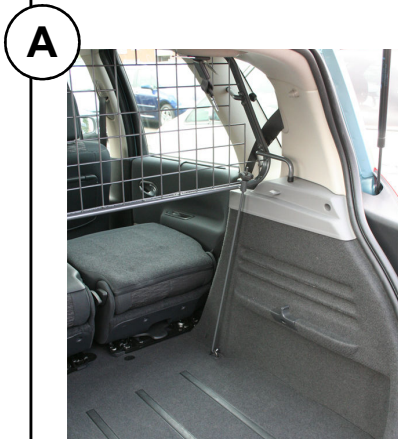

4.

5.

A → 6. (A)

B → 6. (B)

RENAULT SCENIC (MK 2)

DOG GUARD / GRILLE PROTECTRICE POUR CHIEN / HUNDEGITTER /
RIPARO PER CANI / DEFENSA PARA PERROS / HONDEREK

TDG 1086

FITTING INSTRUCTION / INSTRUCTION DE MONTAGE / EINBAUANLEITUNG /
ISTRUZIONI PER L'USO / INSTRUCCIONES DE MONTAJE / MONTAGEHANDLEIDING