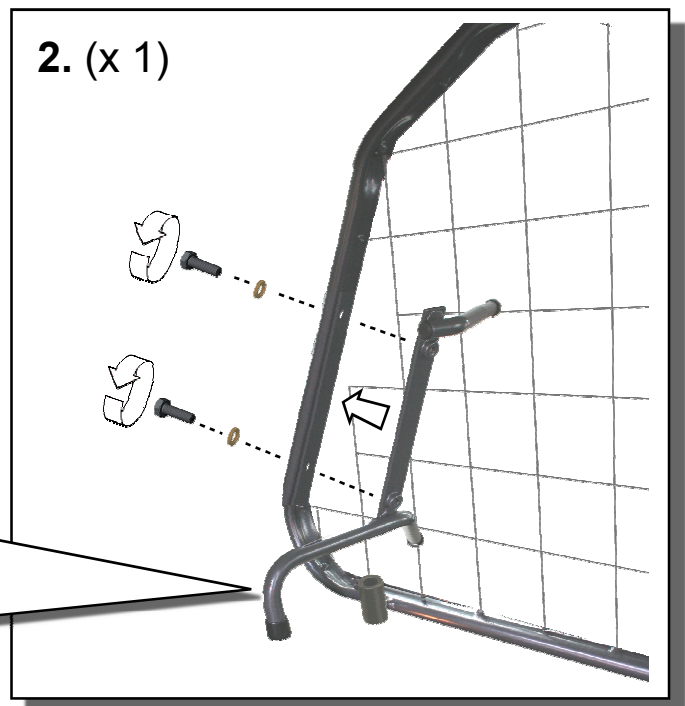

TDG 1086

FITTING INSTRUCTION / INSTRUCTION DE MONTAGE / EINBAUANLEITUNG /
ISTRUZIONI PER L'USO / INSTRUCCIONES DE MONTAJE / MONTAGEHANDLEIDING

RENAULT SCENIC (MK 2)

DOG GUARD / GRILLE PROTECTRICE POUR CHIEN / HUNDEGITTER /
RIPARO PER CANI / DEFENSA PARA PERROS / HONDEREK

4.

5.

A → 6. (A)

B → 6. (B)

RENAULT SCENIC (MK 2)

DOG GUARD / GRILLE PROTECTRICE POUR CHIEN / HUNDEGITTER /
RIPARO PER CANI / DEFENSA PARA PERROS / HONDEREK

TDG 1086

FITTING INSTRUCTION / INSTRUCTION DE MONTAGE / EINBAUANLEITUNG /
ISTRUZIONI PER L'USO / INSTRUCCIONES DE MONTAJE / MONTAGEHANDLEIDING