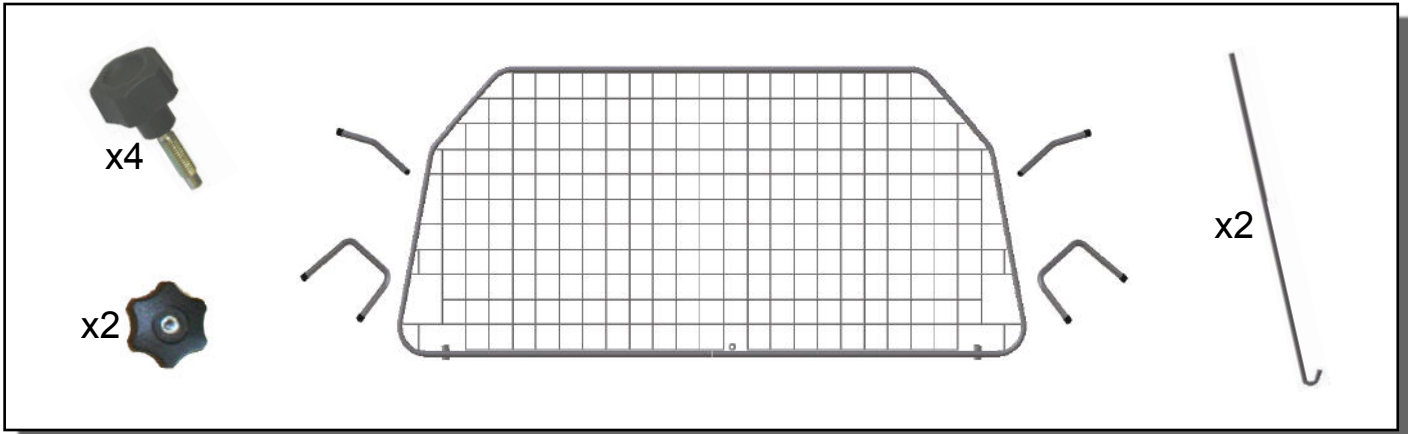

TDG 1214

FITTING INSTRUCTION / INSTRUCTION DE MONTAGE / EINBAUANLEITUNG /
ISTRUZIONI PER L'USO / INSTRUCCIONES DE MONTAJE / MONTAGEHANDLEIDING

CITROEN BERLINGO

DOG GUARD / GRILLE PROTECTRICE POUR CHIEN / HUNDEGITTER /
RIPARO PER CANI / DEFENSA PARA PERROS / HONDEREK

TDG 1214

FITTING INSTRUCTION / INSTRUCCION DE MONTAGE / EINBAUANLEITUNG /
ISTRUZIONI PER L'USO / INSTRUCCIONES DE MONTAJE / MONTAGEHANDLEIDUNG

CITROEN BERLINGO

DOG GUARD / GRILLE PROTECTRICE POUR CHIEN / HUNDEGITTER /
RIPARO PER CANI / DEFENSA PARA PERROS / HONDEREK