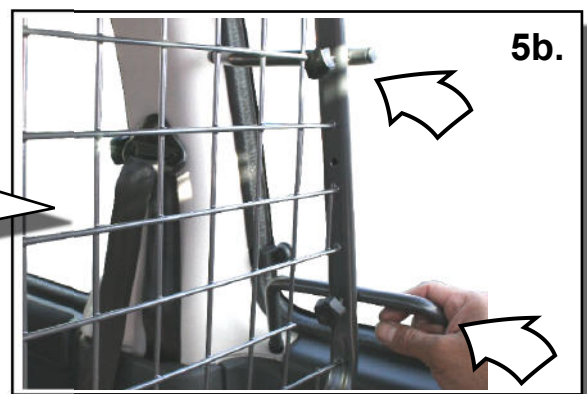

TDG 1214

FITTING INSTRUCTION / INSTRUCTION DE MONTAGE / EINBAUANLEITUNG /
ISTRUZIONI PER L'USO / INSTRUCCIONES DE MONTAJE / MONTAGEHANDLEIDING

CITROEN BERLINGO

DOG GUARD / GRILLE PROTECTRICE POUR CHIEN / HUNDEGITTER /
RIPARO PER CANI / DEFENSA PARA PERROS / HONDEREK

TDG 1214

FITTING INSTRUCTION / INSTRUCCION DE MONTAGE / EINBAUANLEITUNG /
ISTRUZIONI PER L'USO / INSTRUCCIONES DE MONTAJE / MONTAGEHANDLEIDUNG

CITROEN BERLINGO

DOG GUARD / GRILLE PROTECTRICE POUR CHIEN / HUNDEGITTER /
RIPARO PER CANI / DEFENSA PARA PERROS / HONDEREK