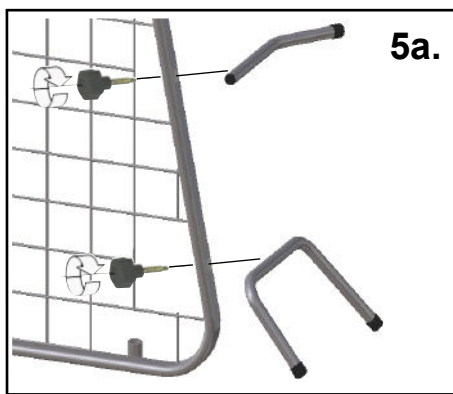

TDG 1214

FITTING INSTRUCTION / INSTRUCTION DE MONTAGE / EINBAUANLEITUNG /
ISTRUZIONI PER L'USO / INSTRUCCIONES DE MONTAJE / MONTAGEHANDLEIDING

CITROEN BERLINGO

DOG GUARD / GRILLE PROTECTRICE POUR CHIEN / HUNDEGITTER /
RIPARO PER CANI / DEFENSA PARA PERROS / HONDEREK

TDG 1214

FITTING INSTRUCTION / INSTRUCCION DE MONTAGE / EINBAUANLEITUNG /
ISTRUZIONI PER L'USO / INSTRUCCIONES DE MONTAJE / MONTAGEHANDLEIDUNG

CITROEN BERLINGO

DOG GUARD / GRILLE PROTECTRICE POUR CHIEN / HUNDEGITTER /
RIPARO PER CANI / DEFENSA PARA PERROS / HONDEREK