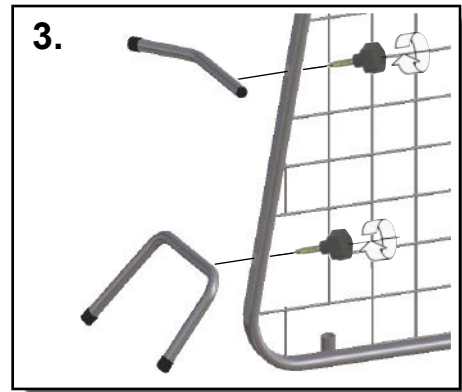

TDG 1214

FITTING INSTRUCTION / INSTRUCTION DE MONTAGE / EINBAUANLEITUNG /
ISTRUZIONI PER L'USO / INSTRUCCIONES DE MONTAJE / MONTAGEHANDLEIDING

CITROEN BERLINGO

DOG GUARD / GRILLE PROTECTRICE POUR CHIEN / HUNDEGITTER /
RIPARO PER CANI / DEFENSA PARA PERROS / HONDEREK

TDG 1214

FITTING INSTRUCTION / INSTRUCCION DE MONTAGE / EINBAUANLEITUNG /
ISTRUZIONI PER L'USO / INSTRUCCIONES DE MONTAJE / MONTAGEHANDLEIDUNG

CITROEN BERLINGO

DOG GUARD / GRILLE PROTECTRICE POUR CHIEN / HUNDEGITTER /
RIPARO PER CANI / DEFENSA PARA PERROS / HONDEREK