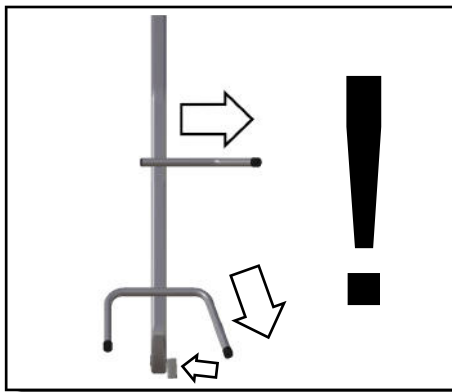

TDG 1214

FITTING INSTRUCTION / INSTRUCTION DE MONTAGE / EINBAUANLEITUNG /
ISTRUZIONI PER L'USO / INSTRUCCIONES DE MONTAJE / MONTAGEHANDLEIDING

CITROEN BERLINGO

DOG GUARD / GRILLE PROTECTRICE POUR CHIEN / HUNDEGITTER /
RIPARO PER CANI / DEFENSA PARA PERROS / HONDEREK

TDG 1214

FITTING INSTRUCTION / INSTRUCCION DE MONTAGE / EINBAUANLEITUNG /
ISTRUZIONI PER L'USO / INSTRUCCIONES DE MONTAJE / MONTAGEHANDLEIDUNG

CITROEN BERLINGO

DOG GUARD / GRILLE PROTECTRICE POUR CHIEN / HUNDEGITTER /
RIPARO PER CANI / DEFENSA PARA PERROS / HONDEREK