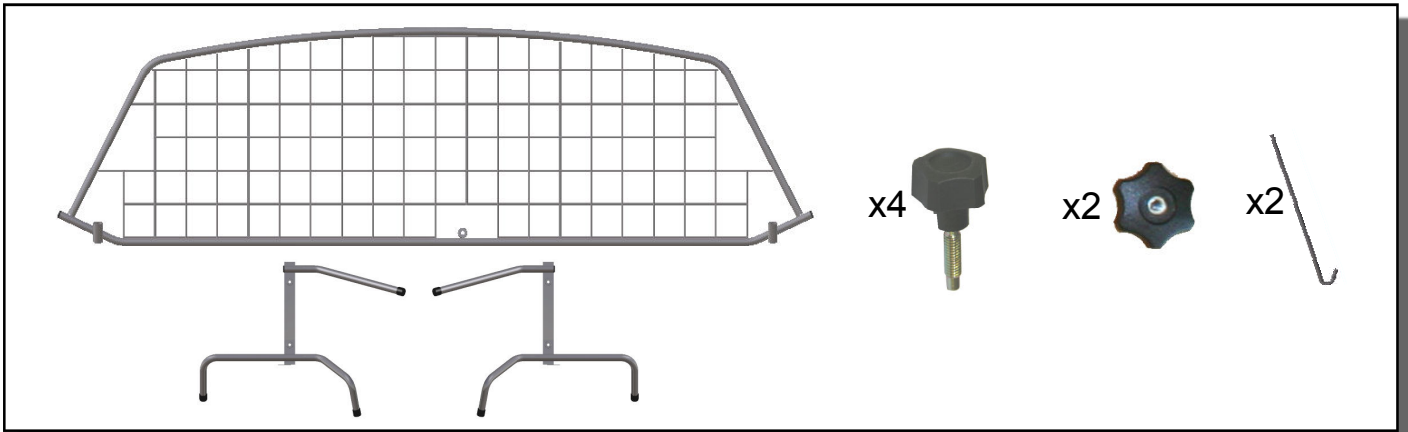

TDG 1365

FITTING INSTRUCTION / INSTRUCTION DE MONTAGE / EINBAUANLEITUNG /
ISTRUZIONI PER L'USO / INSTRUCCIONES DE MONTAJE / MONTAGEHANDLEIDING

FORD KUGA

DOG GUARD / GRILLE PROTECTRICE POUR CHIEN / HUNDEGITTER /
RIPARO PER CANI / DEFENSA PARA PERROS / HONDEREK